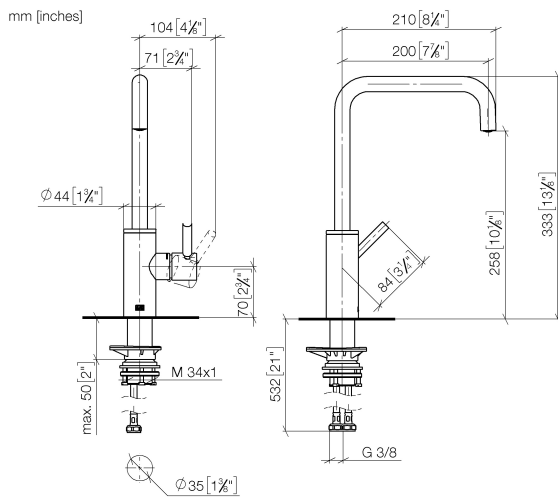

33 800 861

Durchflussdiagramm

Zertifikate

LGA_38642.

WRAS_240102021.