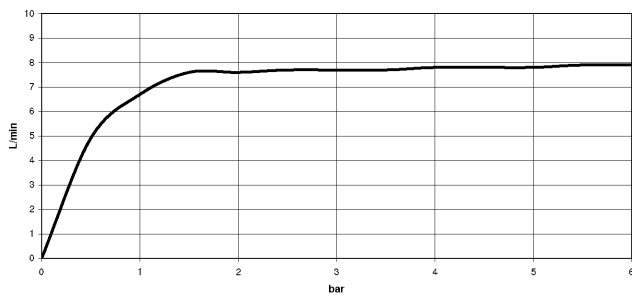

Durchflussdiagramm

Zertifikate

LGA_38642.

WRAS_240102021.